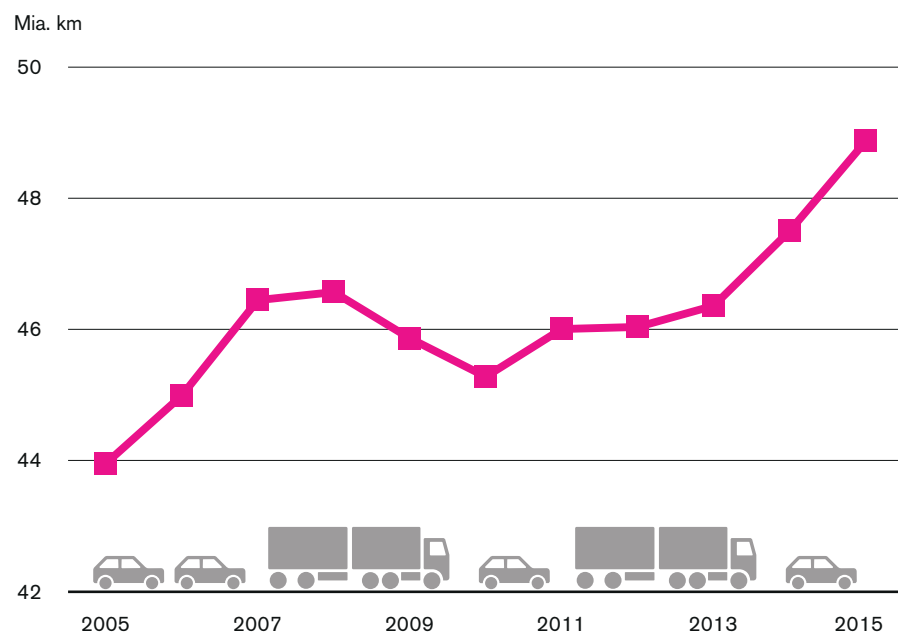

Vejtrafikindeks

Procentvis ændring i vejtrafikken i forhold til samme måned/kvartal året før

Kilde: [Nøgletal om vejtransport, Udvikling i vejtrafikindekset, 1984-2015 \(Indeks1\)](#)

Udvikling i kørte kilometer med danske køretøjer i Danmark, 2005-2015

Kilde: [Nøgletal om vejtransport, Nationalt trafikarbejde med danske motorkøretøjer, 1934-2015 \(TA1\)](#)