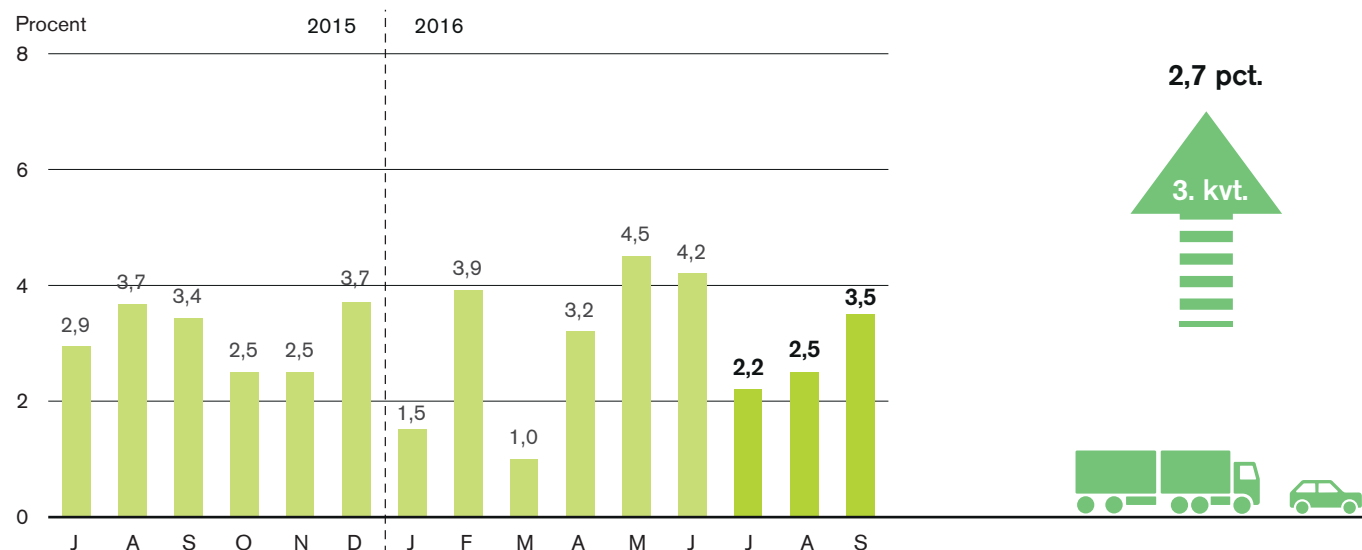

Vejtrafikindeks

Procentvis ændring i vejtrafikken i forhold til samme måned/kvartal året før

Kilde: [Nøgletal om vejtransport, Udvikling i vejtrafikindekset, 1984-2015 \(Indeks1\)](#)

Udvikling i kørte kilometer med danske køretøjer i Danmark, 2005-2015

Kilde: [Nøgletal om vejtransport, Nationalt trafikarbejde med danske motorkøretøjer, 1934-2015 \(TA1\)](#)