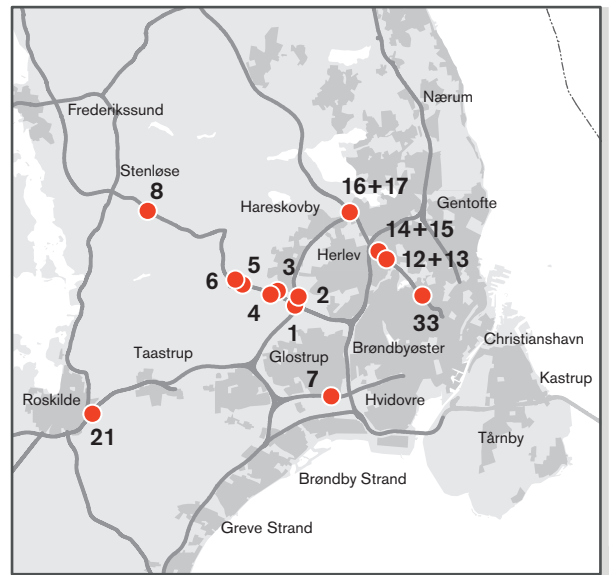

# Forsøg med højresving for rødt for cyklister. Statsvejskryds, 2014-2015

Nr.	Kommune	Kryds
1	Ballerup	Industriparken/Ring 4
2	Ballerup	Ballerup Byvej/Ring 4
3	Ballerup	Ballerup Byvej/Hold-An Vej
4	Ballerup	Jonstrupvej/Ballerup Byvej
5	Ballerup	Jørgen Andersensvej/Måløv Byvej
6	Ballerup	Jungshøjvej/Smørumvej/Måløv Byvej
7	Brøndby	Søndre Ringvej/Vallensbækvej
8	Egedal	Frederikssundsvej/Dam Agre
9	Esbjerg	Trojelsvej/Industrivej/Nørremarksvej
10	Frederikshavn	Europavej/Thodesvej
11	Frederikshavn	Skagensvej/Nørregade
12+13	Gladsaxe	Gladsaxe Møllevej/Hillerød motorvejen
14+15	Gladsaxe	Gladsaxe Ringvej/Hillerød motorvejen
16+17	Gladsaxe	Ring 4/Hillerød motorvejen
18	Holstebro	Viborgvej/Ringvejen
19	Holstebro	Ringkøbingvej/Ringvejen
20	Holstebro	Lægårdvej/Ringvejen

Nr.	Kommune	Kryds
21	Roskilde	Københavnsvej/Østre Ringvej
22	Silkeborg	Nordre Ringvej/Kejlstrupvej
23	Silkeborg	Vestre Ringvej/Herningvej
24	Silkeborg	Nordre Ringvej/Søndre Ringvej
25	Svendborg	Sundbrovej/Vornæsevej
26	Vejle	Damhaven/Sønderbrogade/Fredericiavej/ Koldingvej
27	Vejle	Fredericiavej/Toldbodvej
28	Vejle	Damhaven/Enghavevej
29	Vejle	Bredstenvej/Damhaven/Boulevarden
30	Vejle	Fredericiavej/Vidtskue Vej/Sønderdalen
31	Næstved	Vordingborgvej/Vestre Ringvej/ Østre Ringvej
32	Næstved	Åderupvej/Vestre Ringvej
33	København	Borups Alle/Hulgårdsvej